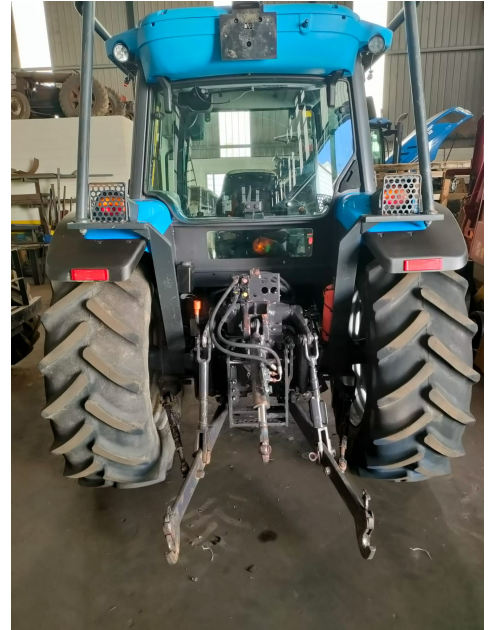

## Landini TRACTOR LANDINI 5-100H

## Ficha técnica

**Desgaste ruedas traseras:** 15 %

**Velocidad máxima:** 40 Km/h

**Comentarios:** TRACTOR LANDINI  
MODELO: 5-100H  
AÑO:2013  
HORAS:3434  
POTENCIA: 92CV